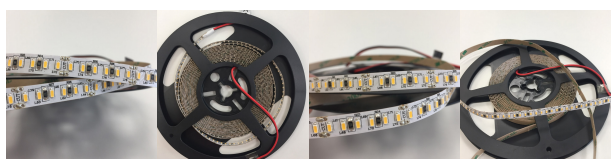

[\[visit website\]](#)

Descrizione prodotto

La striscia LED $\bar{\bar{A}}$ un tipo di illuminazione estremamente versatile, con un'ampia varietà di utilizzi che possono andare dall'installazione esclusivamente decorativa, fino all'uso pi $\bar{\bar{A}}$ 1 funzionale e professionale. Facile da installare, puoi scegliere tra le differenti tipologie che ti offriamo. E' flessibile e ha un lato adesivo per poterla facilmente applicare a qualsiasi supporto ($\bar{\bar{A}}$ vivamente consigliata l'installazione su un profilo metallico o su un idoneo dissipatore). Puoi sceglierla con luce calda, fredda oppure bianca commerciale. Per poter adattarsi meglio alle tue esigenze, tramite apposito kit di regolazione radiocomandato (articolo 5143) $\bar{\bar{A}}$ possibile regolare l'intensit $\bar{\bar{A}}$ di luce (dimmerabile). E' venduta in bobine da 5 metri e ha una dimensione minima di taglio di 3 cm. Si collega tramite alimentatore direttamente alla rete elettrica da 220V. Questo modello di striscia nella sua massima lunghezza, utilizza l'alimentatore a tensione costante 24V da 150W (articolo 5046/150) che trovi nella sezione Accessori o negli articoli correlati qui sotto. Attenzione, questo modello di striscia $\bar{\bar{A}}$ creata solo per l'utilizzo in ambienti interni o al riparo da agenti atmosferici. Non vuoi utilizzare tutti i 5 metri? ecco come calcolare in base alla lunghezza striscia la potenza necessaria dell'alimentatore 24V. Basta moltiplicare o dividere i Watt per metro e si ottiene la potenza minima necessaria dell'alimentatore.