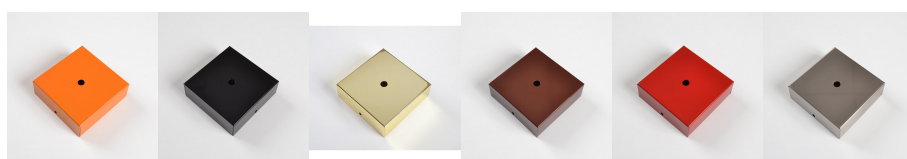

Rosone quadrato in metallo con 1 foro

Price 8.90 Euro

Articolo 1158 - I rosoni quadrati in metallo sono semplici e incredibilmente pratici. Potete scegliere tra 12 tipi di colorazioni: 8 colori pastello, oltre ad ottone, cromo, ramato, satinato.

Tutti i nostri rosoni sono dotati di serracavo trasparente e accessori per il mont[...]

[\[visit website\]](#)

Descrizione prodotto

I rosoni quadrati in metallo sono semplici e incredibilmente pratici. Potete scegliere tra 12 tipi di colorazioni: 8 colori pastello, oltre ad ottone, cromo, ramato, satinato. Disponibili sia a foro singolo sia a pi¹ fori, fino a un massimo di 10, per creare sospensioni multiple. Scegli tra gli articoli correlati i componenti che ti servono per creare il lampadario che pi¹ ti piace, oppure entra nella sezione I PRONTI, LAMPADARI IN METALLO e acquistalo gi¹ montato.

Tutti i nostri rosoni sono dotati di accessori per il montaggio.

Â

Configurable Product Options

Color

- Arancione
- Bianco
- Blu
- Cromo
- Giallo

- Marrone
- Nero
- Ottone
- Rame
- Rosso
- Satinato
- Verde

Ulteriori informazioni

Dimensioni: 100x100 mm, Altezza 36 mm

Note: Accessori per il montaggio inclusi

Numero fori: un foro

Forma rosone: Quadrato

Materiale rosone: Metallo