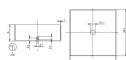

Rosone quadrato in metallo con 1 foro

Price 8.90 Euro

Articolo 1158 - I rosoni quadrati in metallo sono semplici e incredibilmente pratici. Potete scegliere tra 12 tipi di colorazioni: 8 colori pastello, oltre ad ottone, cromo, ramato, satinato.

Tutti i nostri rosoni sono dotati di serracavo trasparente e accessori per il mont[...]

[\[visit website\]](#)

Descrizione prodotto

I rosoni quadrati in metallo sono semplici e incredibilmente pratici. Potete scegliere tra 12 tipi di colorazioni: 8 colori pastello, oltre ad ottone, cromo, ramato, satinato. Disponibili sia a foro singolo sia a pi¹ fori, fino a un massimo di 10, per creare sospensioni multiple. Scegli tra gli articoli correlati i componenti che ti servono per creare il lampadario che pi¹ ti piace, oppure entra nella sezione I PRONTI, LAMPADARI IN METALLO e acquistalo gi¹ montato.

Ulteriori informazioni

Dimensioni: 100x100 mm, Altezza 36 mm

Note: Accessori per il montaggio inclusi

Numero fori: un foro

Forma rosone: Quadrato

Materiale rosone: Metallo